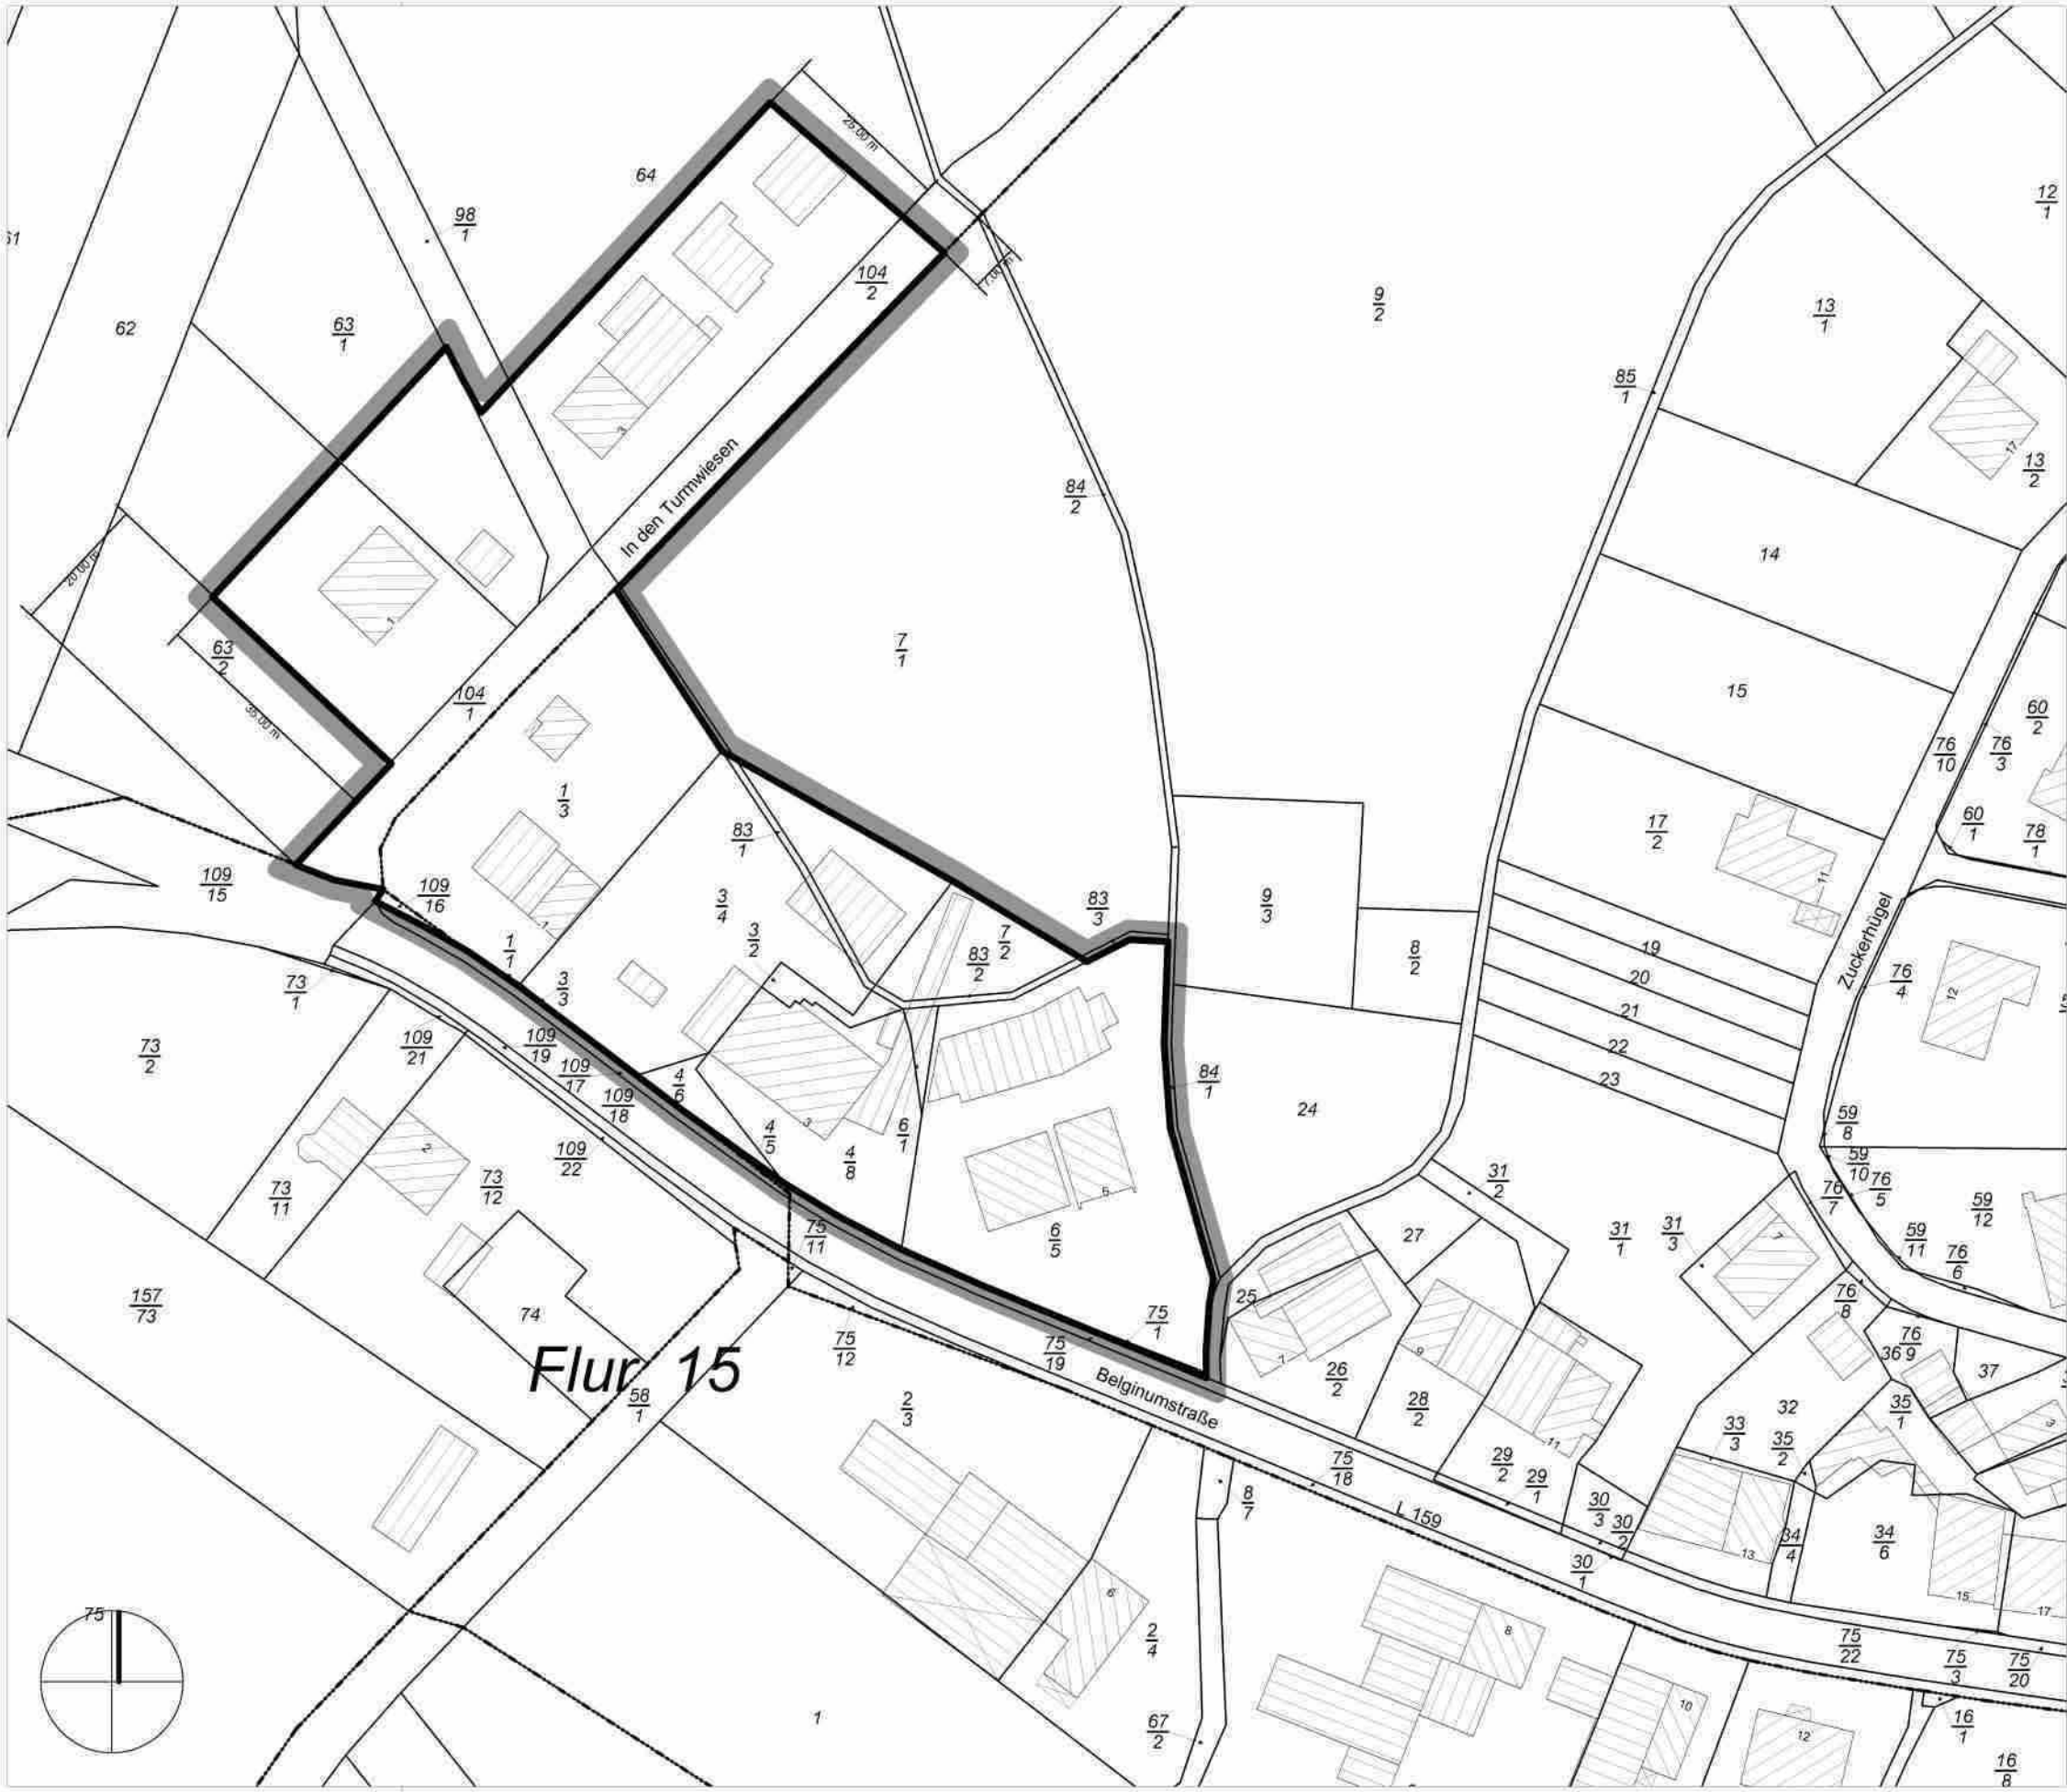

Klarstellungssatzung der Gemeinde Morbach im Ortsbezirk Hinzerath

"Hinzerath - In den Turmwiesen"

Planzeichenerklärung

Grenze des räumlichen Geltungsbereiches

Gemeindeverwaltung Morbach
Morbach, den 16.5.2006

(Siegel)

(Gregor Eibes)
Bürgermeister

Bekanntmachung: 2. Juni 2006

GEMEINDE MORBACH

ORTSBEZIRK HINZERATH

KLARSTELLUNGSSATZUNG

"HINZERATH - IN DEN TURMWIESEN"

(SATZUNGS AUSFERTIGUNG)

APRIL 2006

M. 1:1000