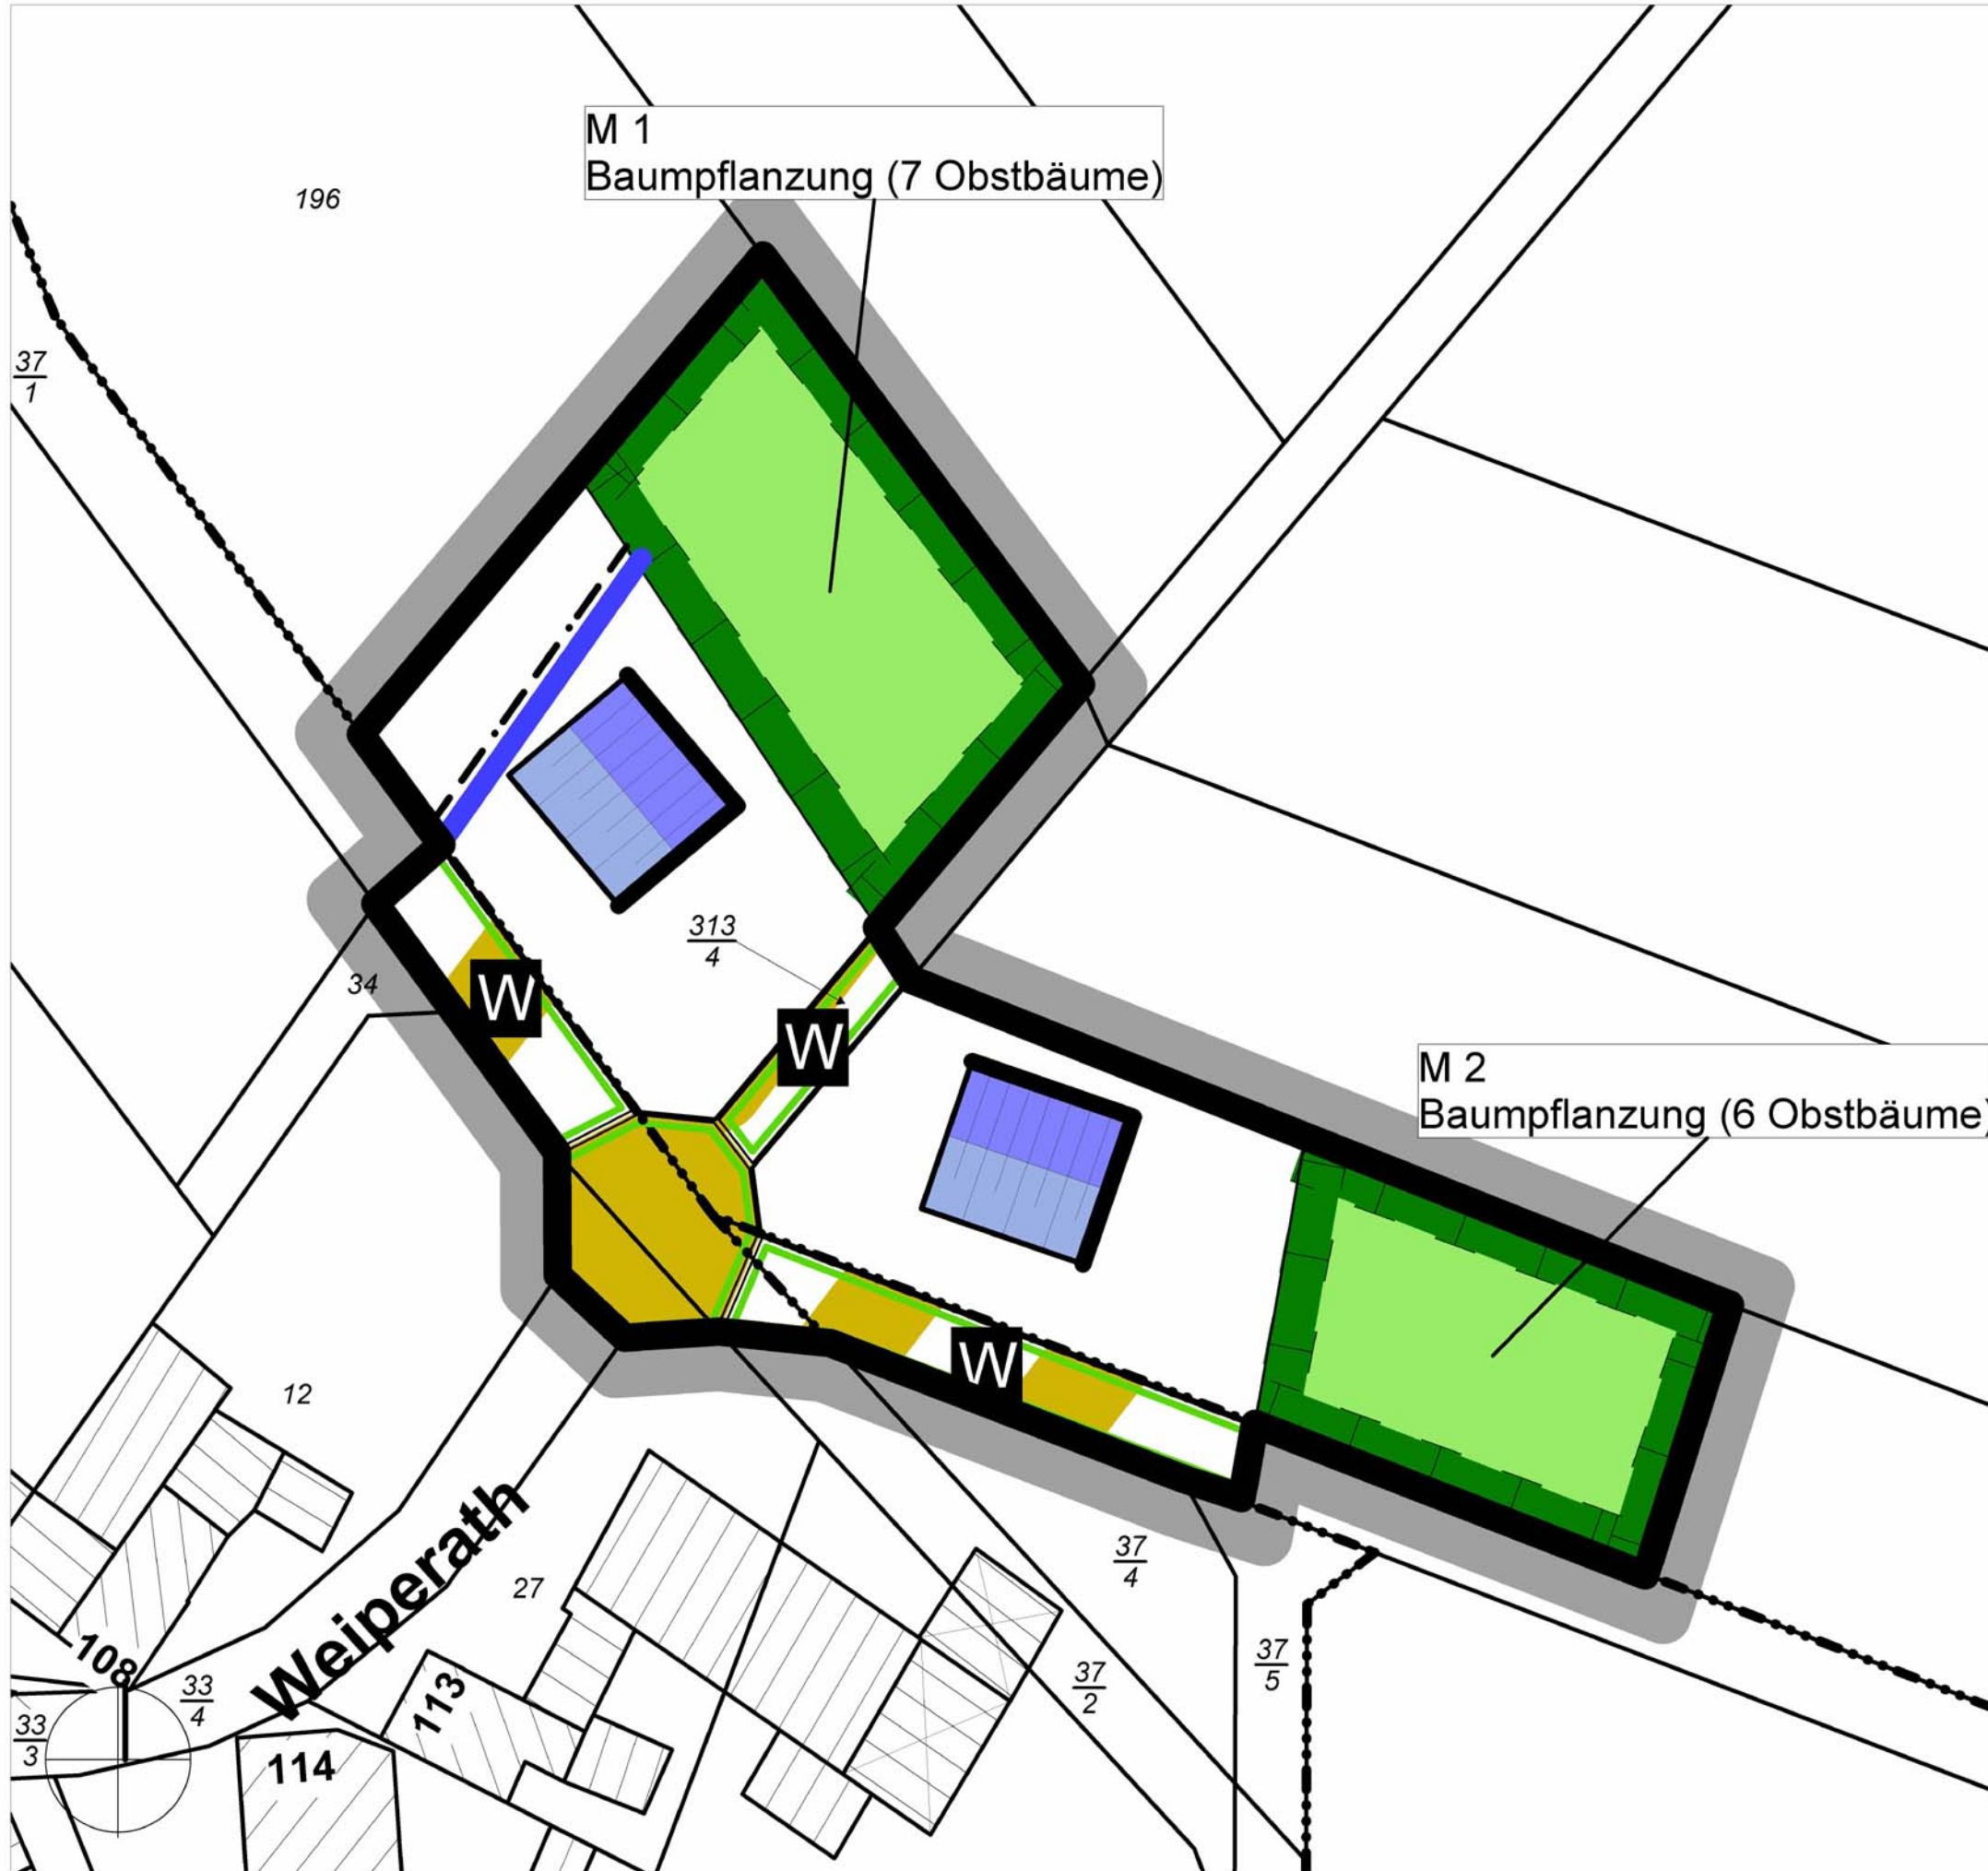

# Ergänzungssatzung der Gemeinde Morbach im Ortsbezirk Weiperath "Weiperath - Am Rapperather Flur"

## Planzeichenerklärung

-  Grenze des räumlichen Geltungsbereiches
-  Straßenverkehrsflächen
-  Wirtschaftswege
-  Baugrenzen
-  Grünflächen (privat)
-  Umgrenzung von Flächen für Maßnahmen zum Schutz, zur Pflege und zur Entwicklung von Boden, Natur und Landschaft

Gemeindeverwaltung Morbach  
Morbach, den 26.5.2011

(Siegel)

(Hans Jung)  
1. Beigeordneter

**GEMEINDE MORBACH**

ORTSBEZIRK WEIPERATH

ERGÄNZUNGSSATZUNG

"WEIPERATH - AM RAPPERATHER FLUR"

(SATZUNGS AUSFERTIGUNG)