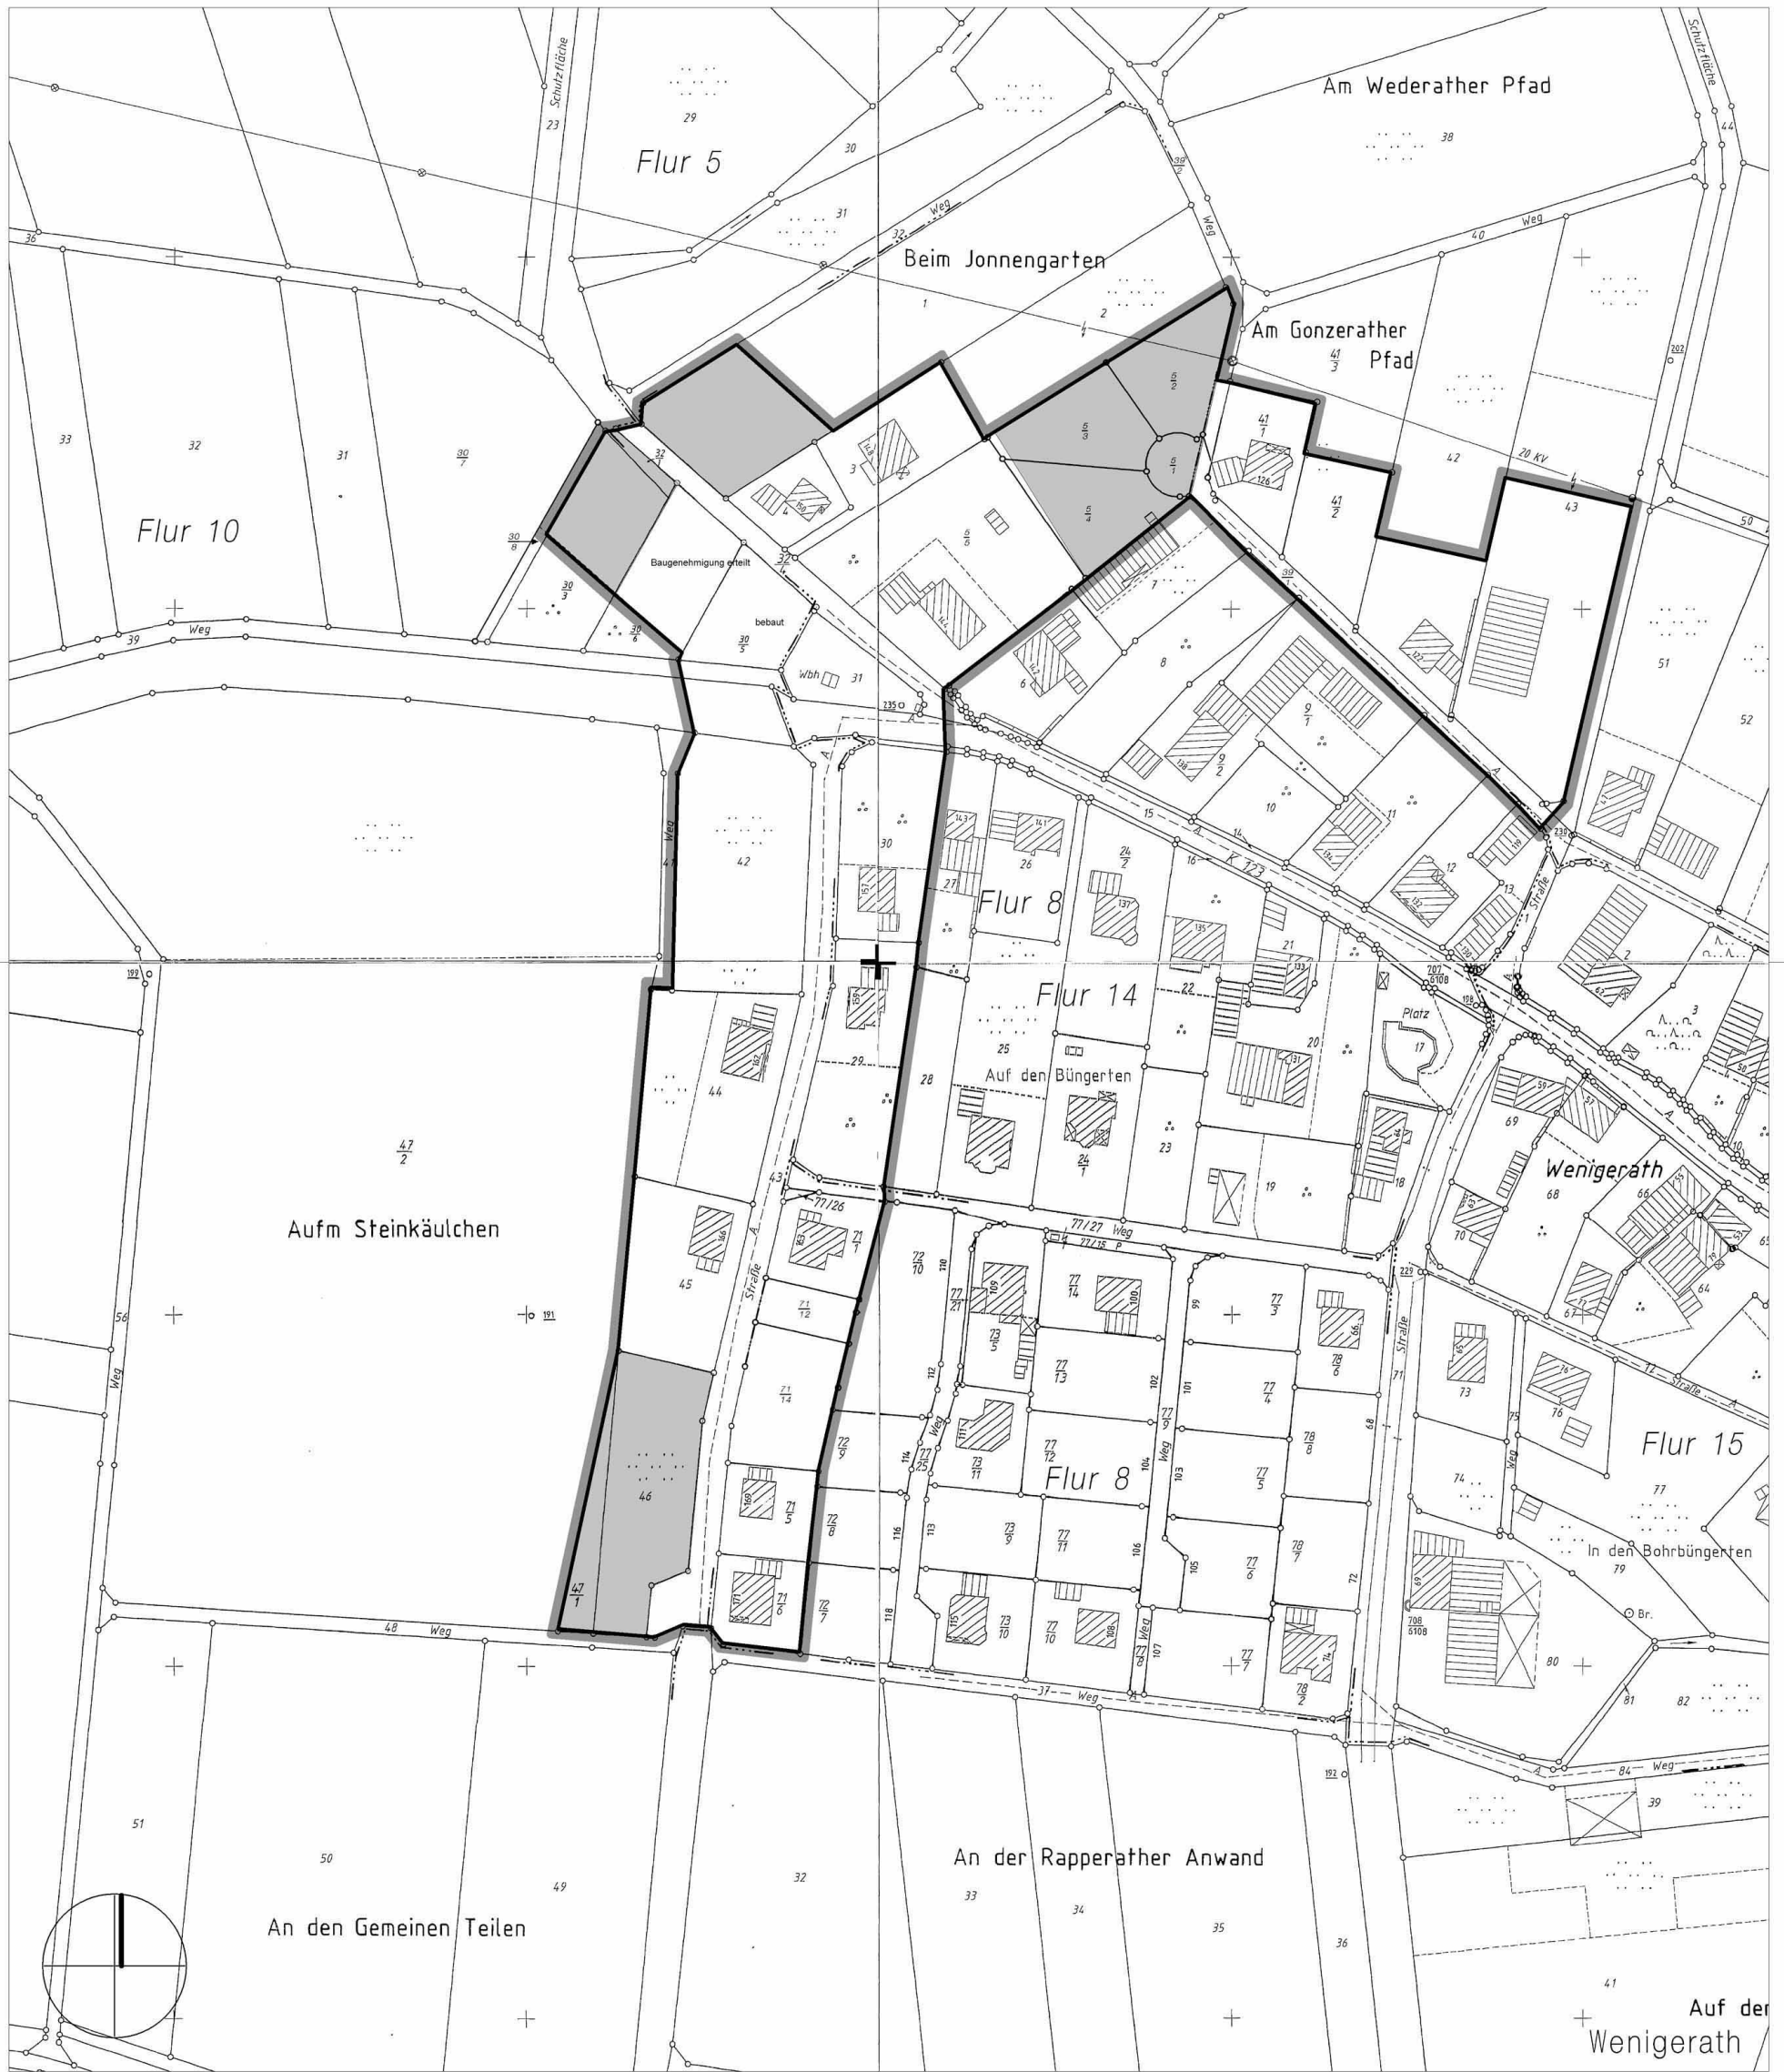

Erweiterungssatzung der Gemeinde Morbach im Ortsbezirk Wenigerath

"Wenigerath - Westlicher Ortsrand"

(BEKANNTMACHUNG: 8.8.2003)

Planzeichenerklärung

 Grenze des räumlichen Geltungsbereiches

 Flächen mit zugeordneten Festsetzungen
(einbezogene Außenbereichsgrundstücke)

GEMEINDE MORBACH

ORTSBEZIRK WENIGERATH

ERWEITERUNGSSATZUNG

"WENIGERATH - WESTLICHER ORTSRAND"

(RECHTSPLAN)

JULI 2003

M. 1:2000