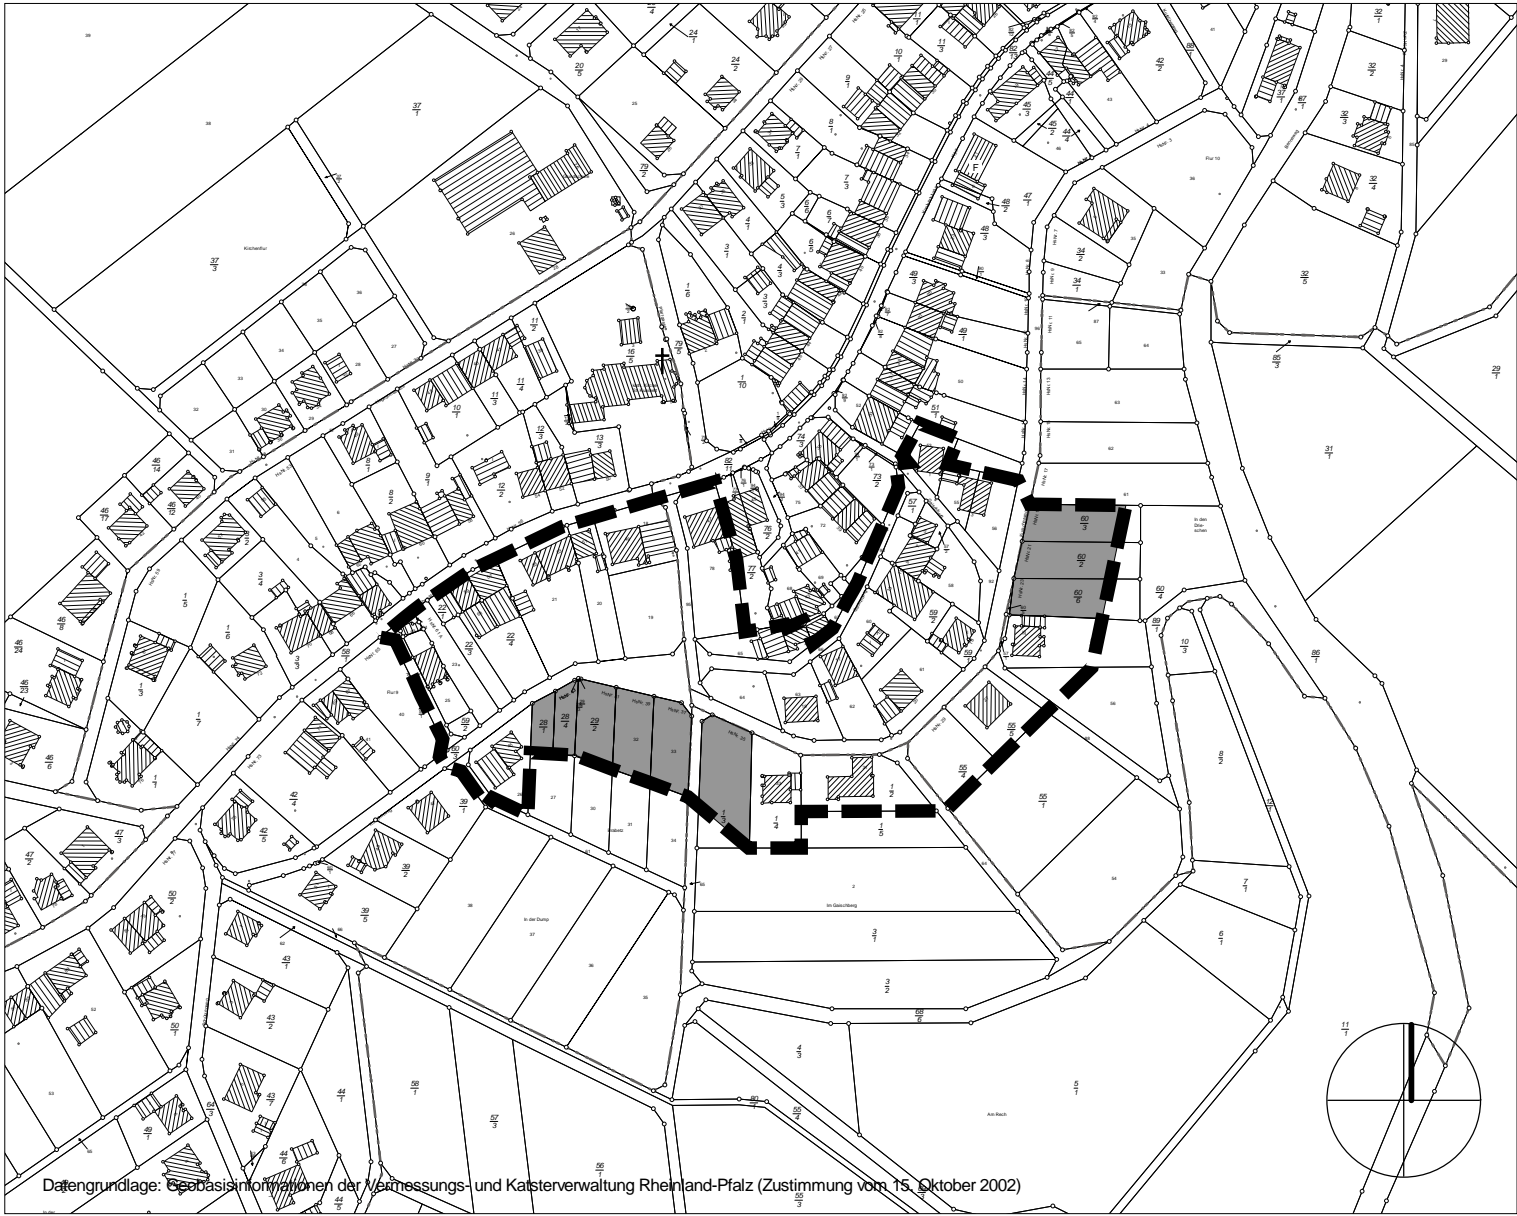

Klarstellungs- u. Ergänzungssatzung der Gemeinde Morbach

im Ortsbezirk Haag "Haag - Südlicher Ortsrand"

Datengrundlage: Geobasisinformationen der Vermessungs- und Katasterverwaltung Rheinland-Pfalz (Zustimmung vom 15. Oktober 2002)

Planzeichenerklärung

Geltungsbereich

Einbezogene Außenbereichsflächen

Ausfertigung:

Gemeindeverwaltung Morbach
Morbach, den 20.3.2024

(Siegel)

(Andreas Hackethal)
Bürgermeister

Gemeinde Morbach	
Ortsbezirk Haag Klarstellungs- u. Ergänzungssatzung "Haag - Südlicher Ortsrand" Satzungsausfertigung	
Stand: März 2024	M. 1:2800